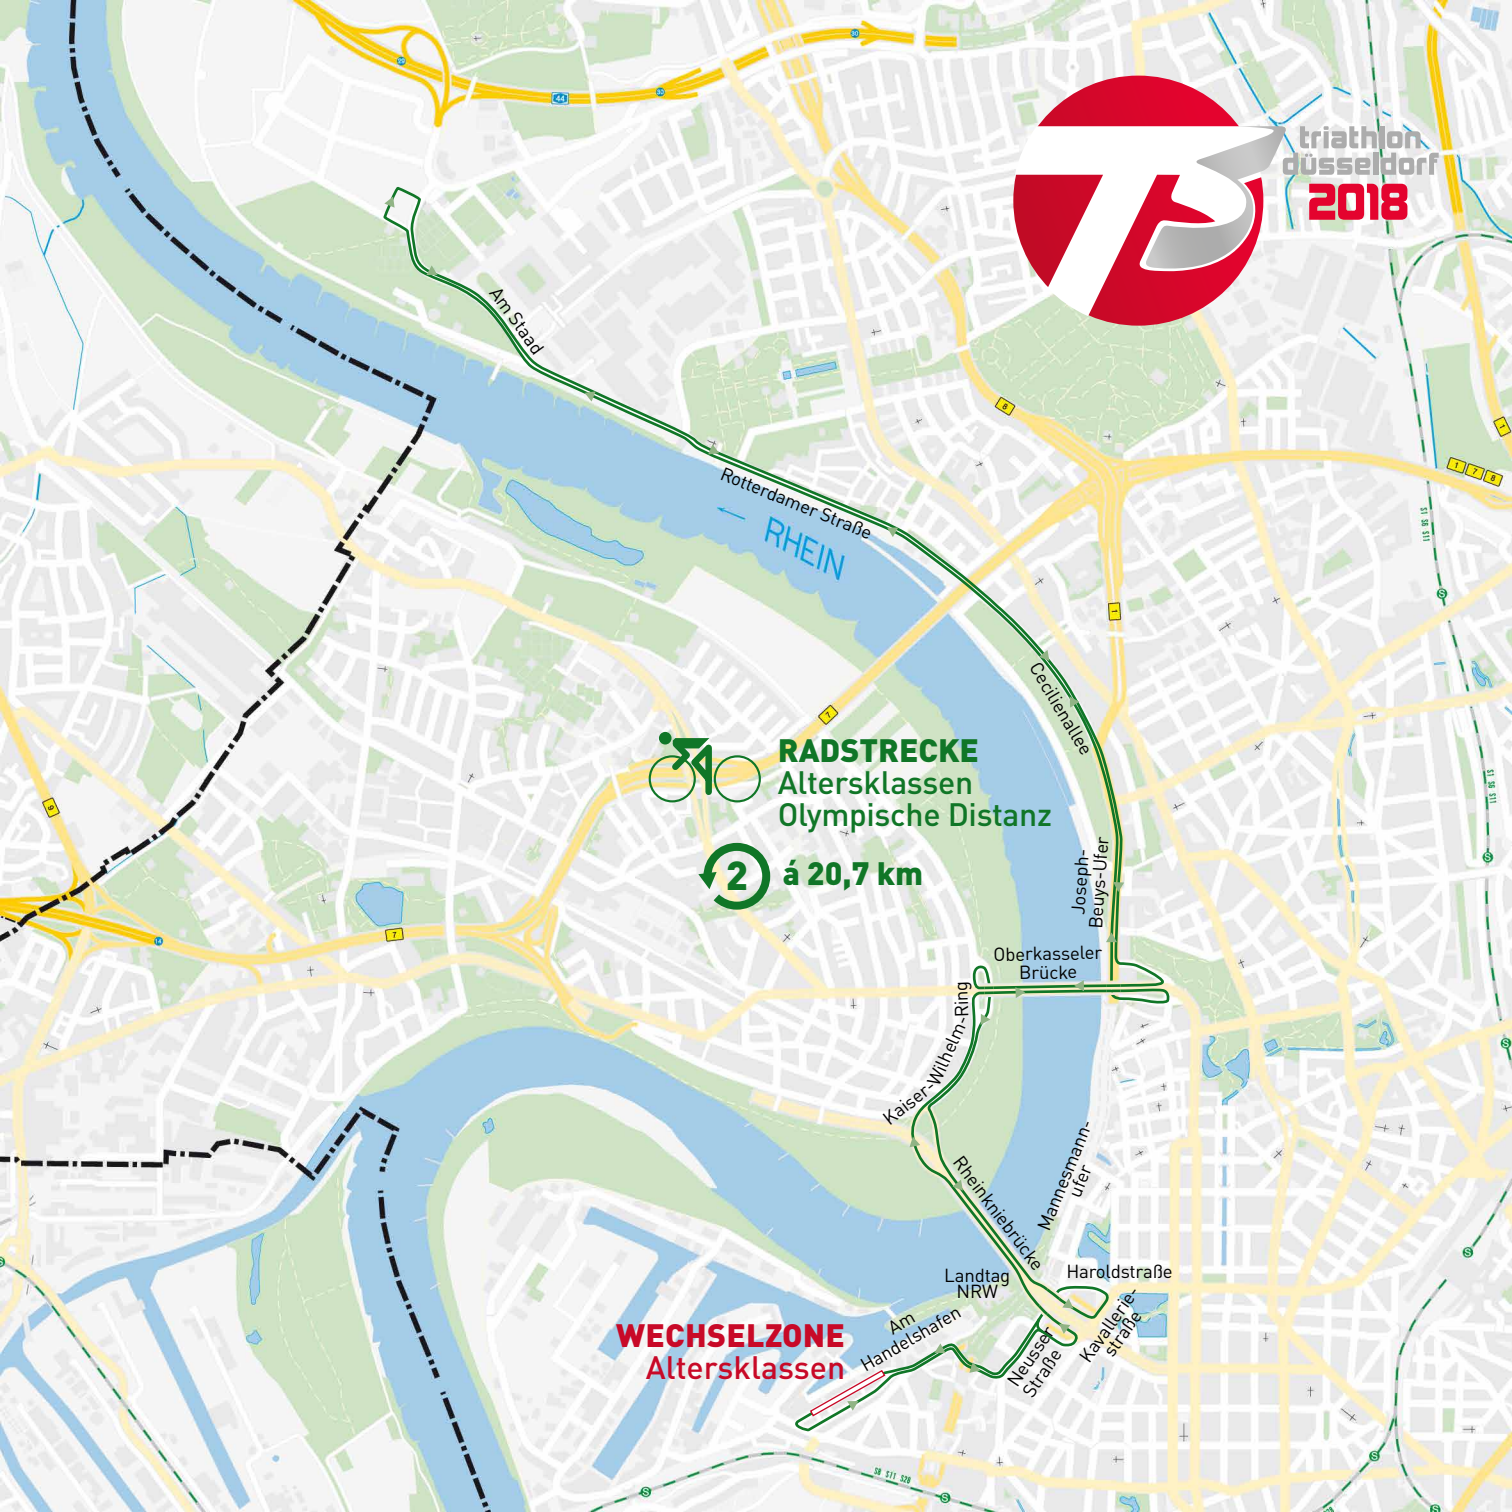

triathlon
düsseldorf
2018

SCHWIMMSTRECKE

Altersklassen – Olympische Distanz

á 0,75 km

START

Speditionstraße

Am Handelshafen

Gehry Bauten

Stromstraße

WECHSELZONE
Altersklassen

Zollhof

Kaistraße

Hammer Straße

Franziusstraße

triathlon
düsseldorf
2018

RADSTRECKE
Altersklassen
Olympische Distanz

2 á 20,7 km

WECHSELZONE
Altersklassen

triathlon
düsseldorf
2018

LAUFSTRECKE
Altersklassen
Olympische Distanz

á 2,5 km

ZIEL

WECHSELZONE
Altersklassen

Rheinkniebrücke

Untere
Rheinwerft

Apollo-
platz

Landtag
NRW

Parlamentsufer

Rheinturm

Stromstraße

Mosel-
straße

Gehry
Bauten